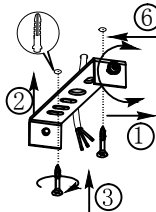

B

BLA95479-1

A5单面印刷

 东莞东进照明有限公司		名称		2016-117C三头射灯	
绘图	谭亮			货号	95479 95484
校对				通用	
审核		版次	V:1.1	货号	
批准		日期	20151124		