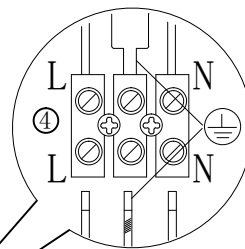

B

BLA95479-1

A5单面印刷

 东莞东进照明有限公司		名称		2016-117C三头射灯	
绘图	谭亮			货号	95479 95484
校对				通用	
审核		版次	V:1.1	货号	
批准		日期	20151124		