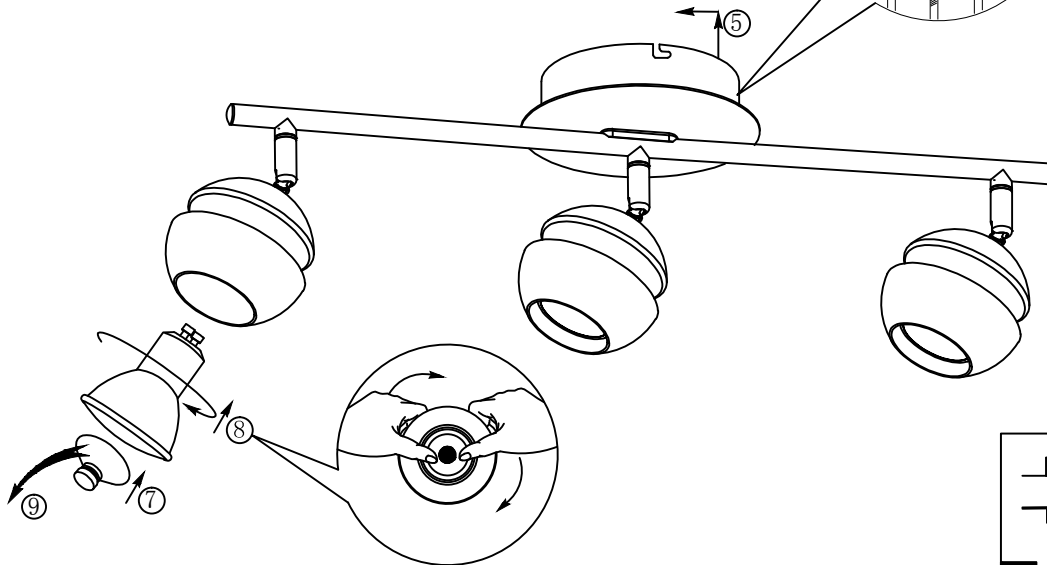

B

BLA95479-1

A5单面印刷

 东莞东进照明有限公司		名称		2016-117C三头射灯	
绘图	谭亮			货号	95479 95484
校对				通用	
审核		版次	V:1.1	货号	
批准		日期	20151124		